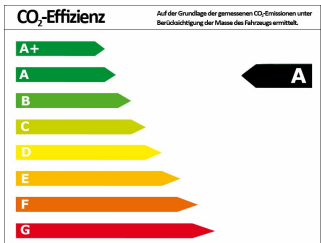

CITROEN C5 Aircross 2.0 BlueHdi 180 EU6d Shine (EURO 6d)

Neuwagen

Druckdatum: 18.04.2021

Preis: 36.900 € MwSt. ausweisbar

Fahrzeugnummer: 62697

Fahrzeugdaten

Leistung	132 kW (179 PS)
Farbe	grau (LACKIERUNG PLATINIUM-GRAU/TYP AU)
Getriebe	Automatik
Fahrzeugart	Neuwagen
Kraftstoffart	Diesel
Aufbauart	SUV / Geländewagen

Verbrauch und Umwelt

Effizienzklasse*	A
CO ₂ -Ausstoß komb.*	123 g/km
Verbr. innerorts*	5,30 l/100km
Verbr. außerorts*	4,30 l/100km
Verbr. kombiniert*	4,70 l/100km

*) Weitere Informationen zum offiziellen Kraftstoffverbrauch und den offiziellen spezifischen CO₂-Emissionen neuer Personenkraftwagen können dem „Leitfaden über den Kraftstoffverbrauch, die CO₂-Emissionen und den Stromverbrauch neuer Personenkraftwagen“ entnommen werden, der an allen Verkaufsstellen und bei der Deutschen Automobil Treuhand GmbH (DAT) unentgeltlich erhältlich ist.